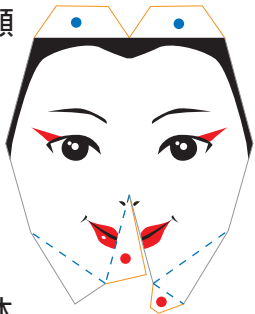

舞妓ペーパークラフト

- やまおり
- たにあり
- のりしろ

● 顔

○ かんざし

● 頭前

● 胴体

○ 頭後

○ すそ

● 首

● 右手

○ 帯

○ 左腕