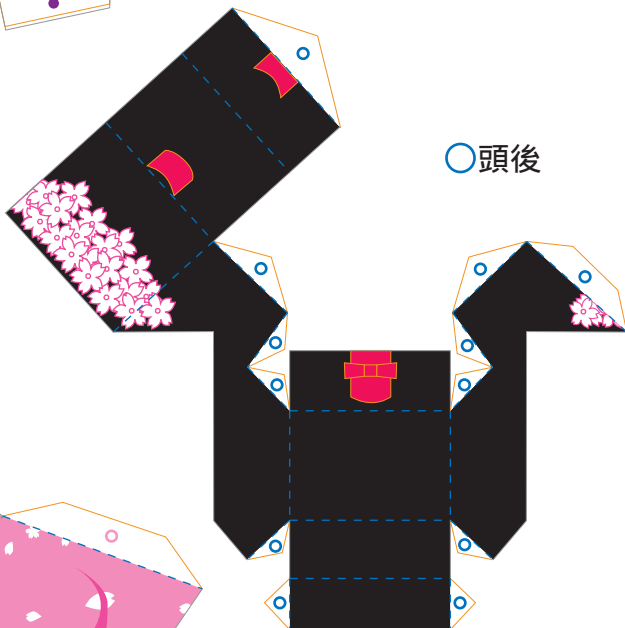

舞妓ペーパークラフト

- やまおり
- たにあり
- のりしろ

● 顔

○ かんざし

● 頭前

● 胴体

○ 頭後

○ すそ

● 首

● 右手

○ 帯

○ 左腕